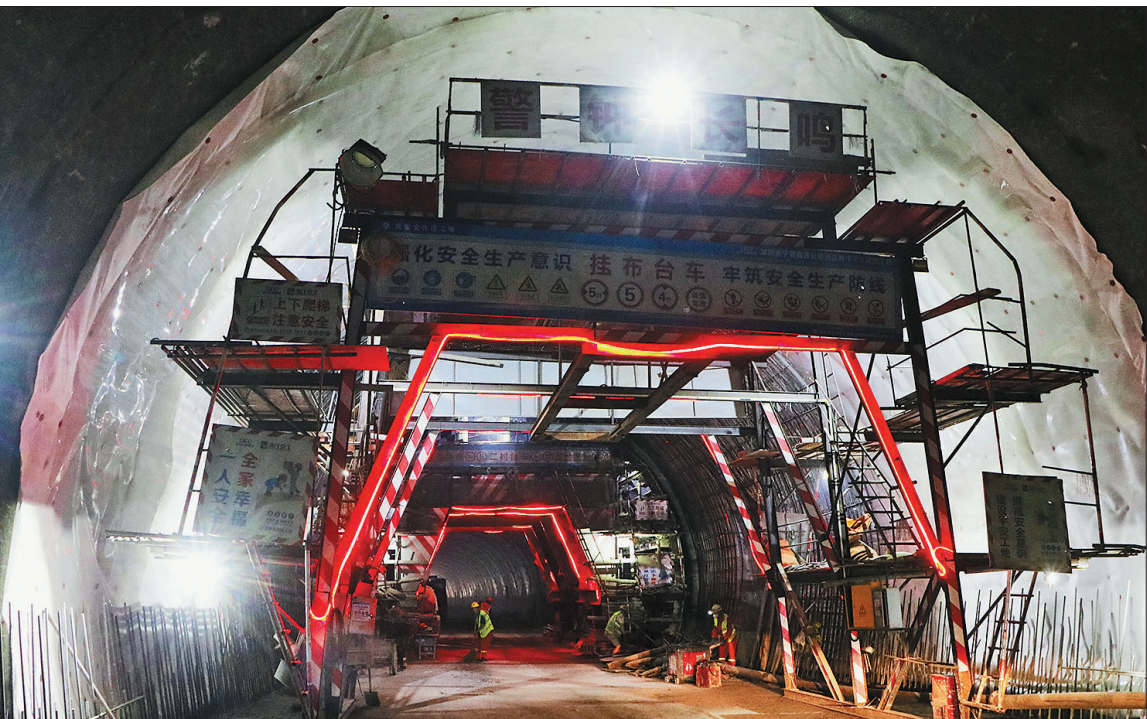

# 一对一基层一线结对传帮带 遂昌选配 导师 高效培养年轻干部

本报讯(记者 钟根清 朱敏 通讯员 雷晓云 周雯瑶 刘颖)做好群众工作,要学习换位思考,多跟老百姓想成一块。日前,遂昌县北界镇王宅桥村,导师周贻训以开展防疫宣传、人员摸排等工作为教案,为学生雷祯上了一堂生动、实用的实践课。

导师周贻训的手把手带领下,她在疫情防控一线学工作方法和交流方式,言传身教中,不知不觉就嘴甜腿勤心诚了起来。如今,她不仅能跟大家耐心解释疫情防控政策,还能反复举例说明,动之以情、晓之以理,与群众的心贴得更近了。

## 隧道贯通

近日,景文高速景宁2号隧道右洞顺利贯通,为景文一标全线隧道贯通打下坚实基础。该隧道右洞全长533米,净高5米,净宽10.25米。

# 项目包干梯队推进 兴水富县活水惠民 景宁10项在建重点水利工程完成投资额13亿元

本报讯(记者 曾翠 通讯员 刘婷 毛文茹)这两天,景宁红星街道尚石村的金村水库及供水工程施工现场机声轰鸣,工程建设正有序推进。包括该工程在内,目前景宁全县在建的重点水利工程有10项,总投资18亿元,开工以来已完成投资额13亿元。

金村水库项目是景宁首个水利PPP项目,工程规模为小型水库,是省重点建设项目,也是景宁重大民生工程。项目总投资5.7亿元,总库容905万立方米,建成后年供水1600万立方米,将进一步解决城区群众饮水问题。