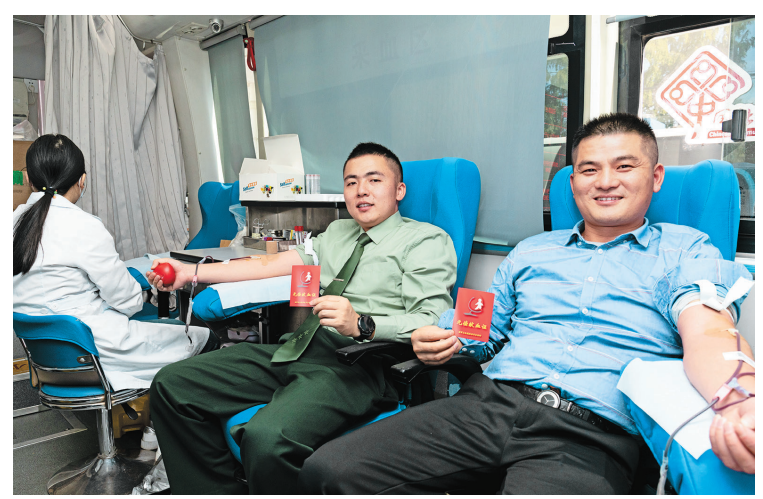

全球华侨人才创新创业大赛 智汇青田

本报讯(记者 曾翠 见习记者 杨潇) 侨创世界,智汇青田。10月24日,首届中国青田全球华侨人才创新创业大赛在青田举行决赛。12个涉及不同领域及产业的创新项目进行路演比拼。

江杭州、德国柏林、浙江青田3个赛场。通过报名与初赛审核、复赛,共有12个项目脱颖而出,晋级总决赛。

极贡献。新加坡南洋理工大学信息科学硕士董洪良带来的项目《数字化预防性维护与移动点检平台》主要为智能制造设备建造具有完整物理属性的数字化虚拟模型,解决传统企业培训和运维的痛点。

的可以在重点支持,处在孵化期的也可以在团队培养、项目应用等方面进行帮扶。

10月25日,莲都区大港头镇在便民服务中心门口组织开展无偿献血活动,来自大港头镇的党员干部及村民积极参与。

党建+生产 深度融合 党员+人才 双向培育 浙江国镜药业以高质量党建引领高质量发展

本报讯(记者 徐小骏 叶炜婷 通讯员 吴秀华) 用党的奋斗历程和伟大成就鼓舞斗志、明确方向,用党的光荣传统和优良作风坚定信念、凝聚力量。

员,在岗位上发现哪怕是细微的问题,也要积极攻坚克难,高标准完成工作。