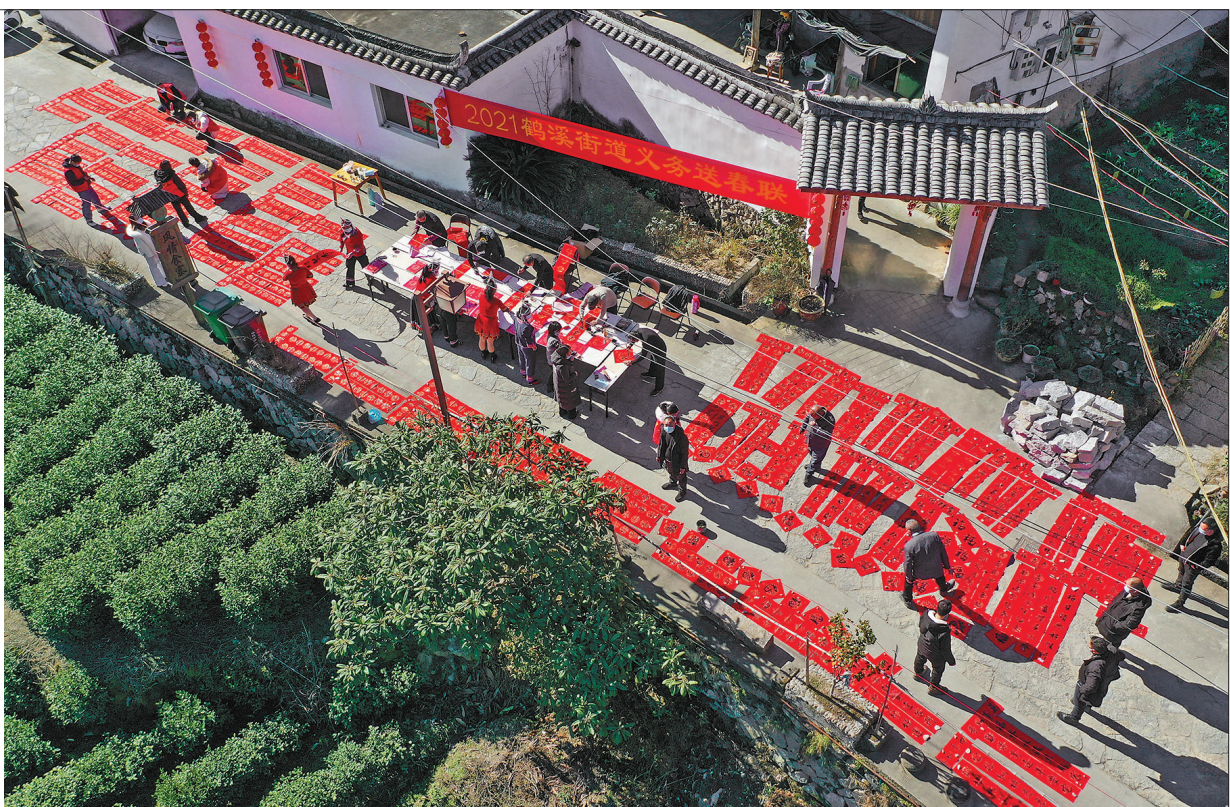

创新实践“两山”理念

吴晓东在缙云暗访检查疫情常态化防控工作时强调

精细做实常态化疫情防控 精准整改除隐患不留死角

本报讯(记者 叶江)昨日上午,市委副书记、市长吴晓东采取“不发通知、不打招呼、不搞陪同、直奔基层、直插现场、直面问题”的形式,专程赴缙云县就冬春季疫情常态化防控措施落实情况开展暗访检查。

决遏制疫情扩散蔓延,形成群防群治的强大合力,取得了阶段性成效。如各地各点位人员配备整齐,对进出人员健康码检查并测量体温;人口有防控标语,农贸市场、超市供应充足、价格稳定,能够有效满足广大市民日常生活需求。

送祝福

近日,景宁畲族自治县鹤溪街道组织书画协会会员到敕木山畲族聚居村开展“2021义务送春联”活动,并提醒村民做好日常防疫措施,尽量减少前往人员密集场所,健康欢乐欢度春节。

松阳量化评估让巡察整改不留“余账”

本报讯(记者 郭真 通讯员 孙丽雅)“我们对你单位党组织巡察整改情况进行了量化评估,发现还有4个问题没有真正整改到位,请你单位立即研究整改,对敷衍了事、推诿扯皮的,我们将提请有关部门严肃追究问责。”日前,松阳县委巡察整改量化评估三组组长汤志锋在某部门党组巡察整改反馈会上说道。

分指标。评分结果以“百分制”体现,评定为“优秀”“合格”“不合格”三个等次,全面科学评估被巡察党组织整改动态,强化督促整改。

业角度对整改情况进行全方位审视“会诊”。通过紧盯问题台账清单、问题整改清单,对被巡察单位整改情况实行“对账销号”,并进行准确评估。

据了解,截至目前,松阳县已对10个被巡察党组织整改落实情况进行了量化评估,发现问题38个,完成整改35个,约谈提醒12人,组织处理1人,通报批评1个单位。

我市生物多样性本底调查(一期)项目成果发布

丽水发现全球两栖动物新物种百山祖角蟾

本报讯(记者 叶浩博 通讯员 董浩)“本次调查发现了百山祖角蟾,请问新物种的发现对生物多样性本底调查有什么积极意义?”昨日,丽水市政府新闻办公室召开新闻发布会,宣布丽水市发现全球两栖动物新物种——百山祖角蟾(Megophrys baishanzuensis)。

其栖息生态环境主要为常绿阔叶林附近的山涧溪流。在其生存的生态环境内,还分布有淡肩角蟾、棘胸蛙、武夷湍蛙、秉志肥螈等两栖动物。加之百山祖国家公园地质历史悠久、海拔高、跨度大、保留了第四纪冰川期的孑遗植物(如百山祖冷杉)、为百山祖角蟾等物种的形成,创造了天然地理屏障。