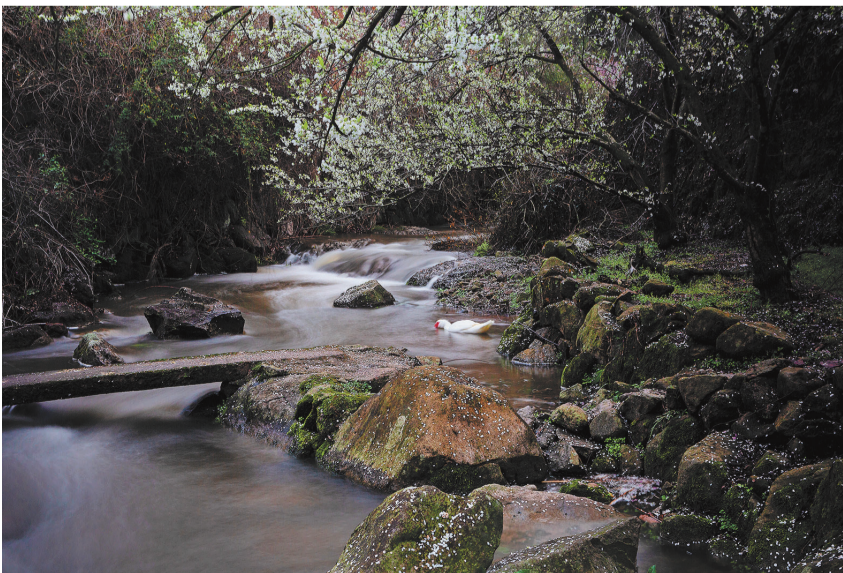

流泉

泉眼无声惜细流，
树阴照水爱晴柔。流
泉得月光，化为一溪
雪，在镜头下，拍摄者
总能找到诗人眼中最
美的流泉。

雷文生 摄